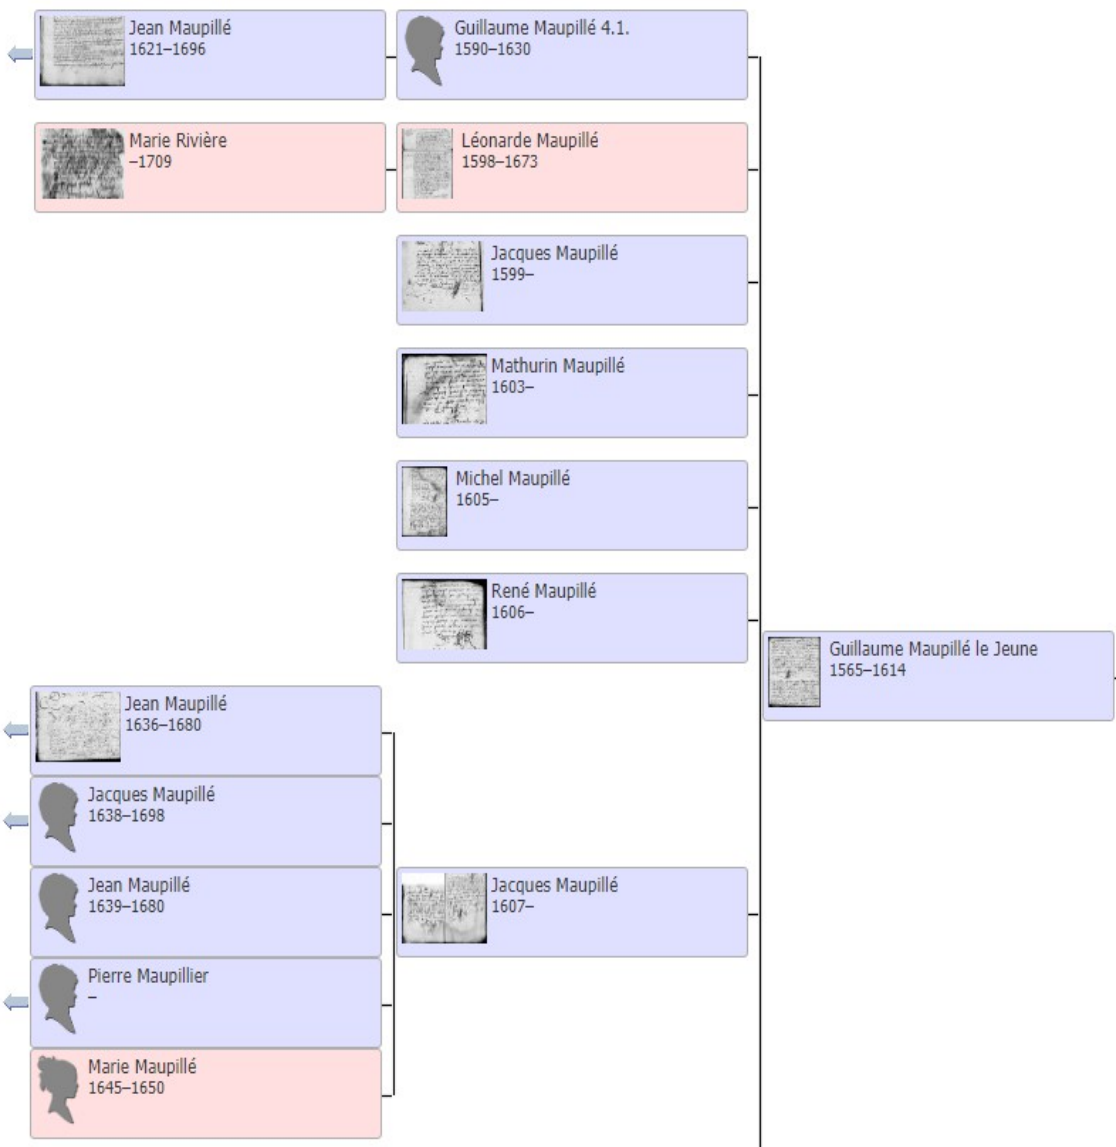

Jehan « dit du GAST » Maupillier
 ancêtre de la Branche M.V.M.
 1520 de notre ère-1583

voir Simon-Pierre ?