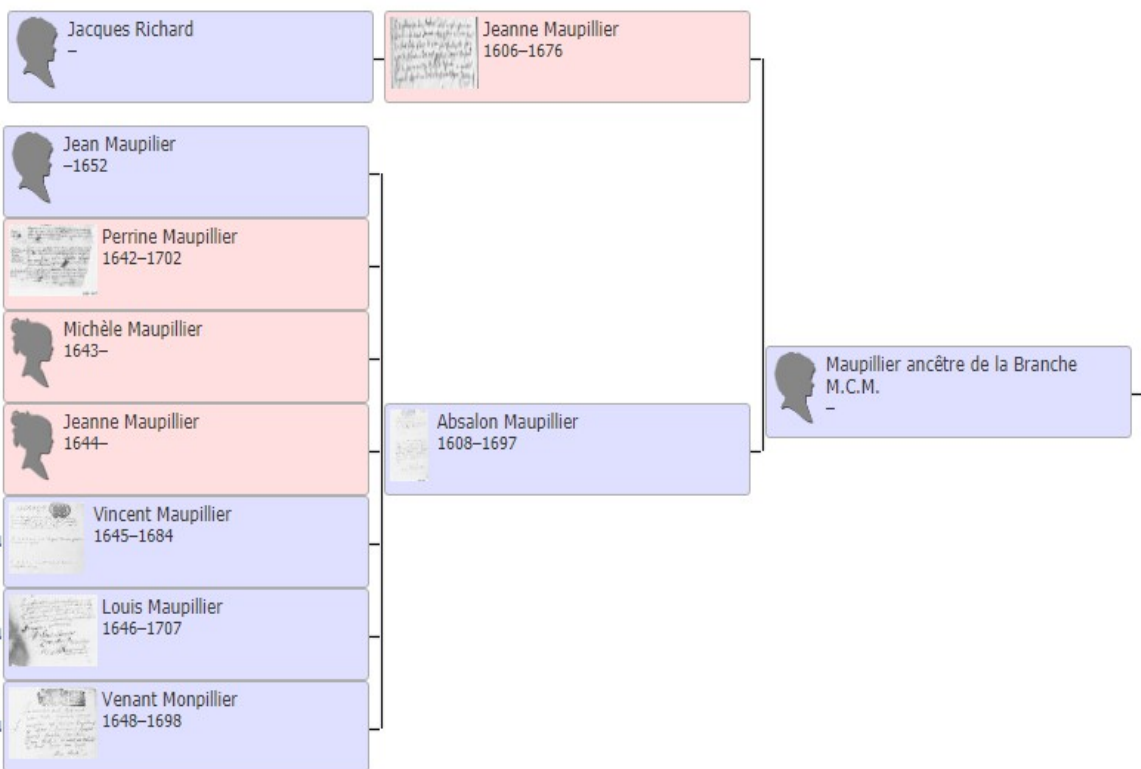

Jehan « dit du GAST » Maupillier
 ancêtre de la Branche M.V.M.
 1520 de notre ère-1583

voir Simon-Pierre ?