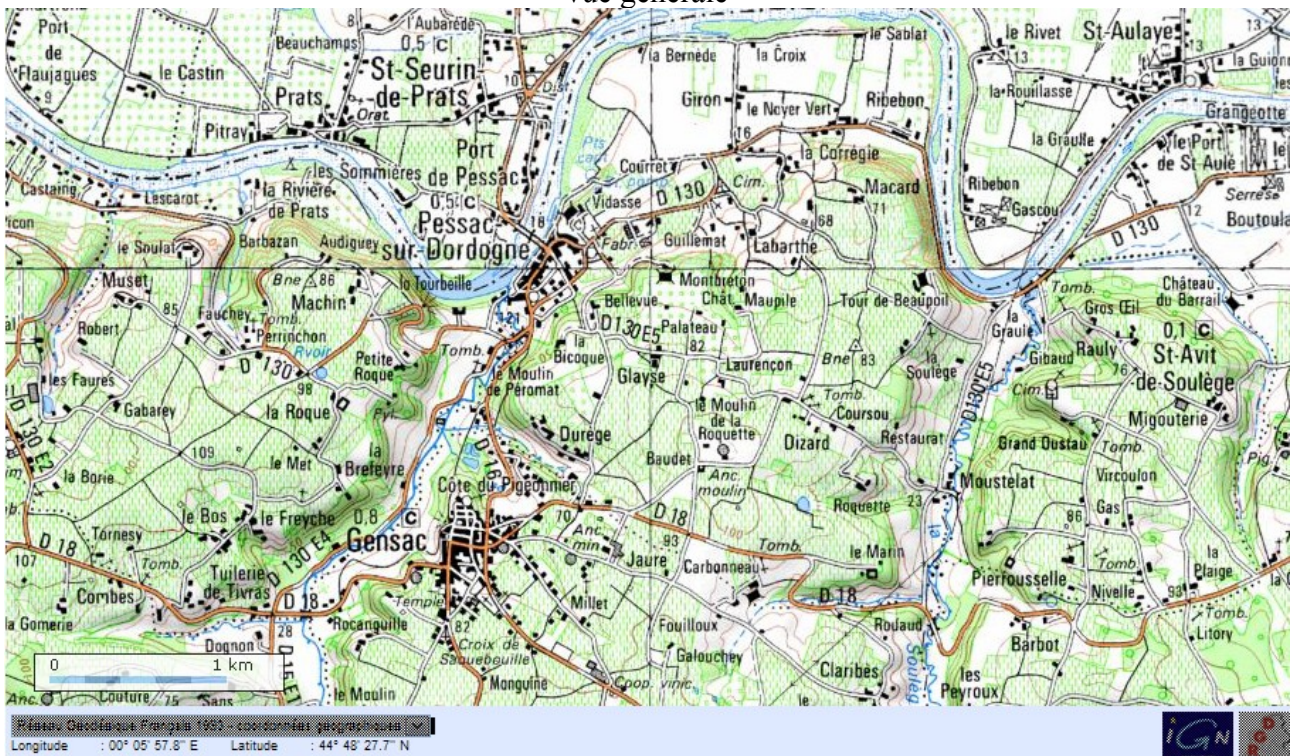

Des Lieux-dit « Maupilier » au Pays Gavache

Un des pays de peuplement de Gavaches « Coutras - st Seurin - Puymormand »
(vue générale)

carte de Cassini du XVIIIe siècle de la même région

Vue rapprochée, lieu dit « maupilet » en limite entre St Seurin et Puynormand
(en bas et au centre de l'image)

Autre région de peuplement, au sud de la précédente : à Pessac sur Dordogne près de Gensac
vue générale

vue rapprochée : lieu-dit « maupile »
(au centre de l'image)

même pays, le lieu-dit n'apparaît pas sur la carte de Cassini du XVIIIe siècle