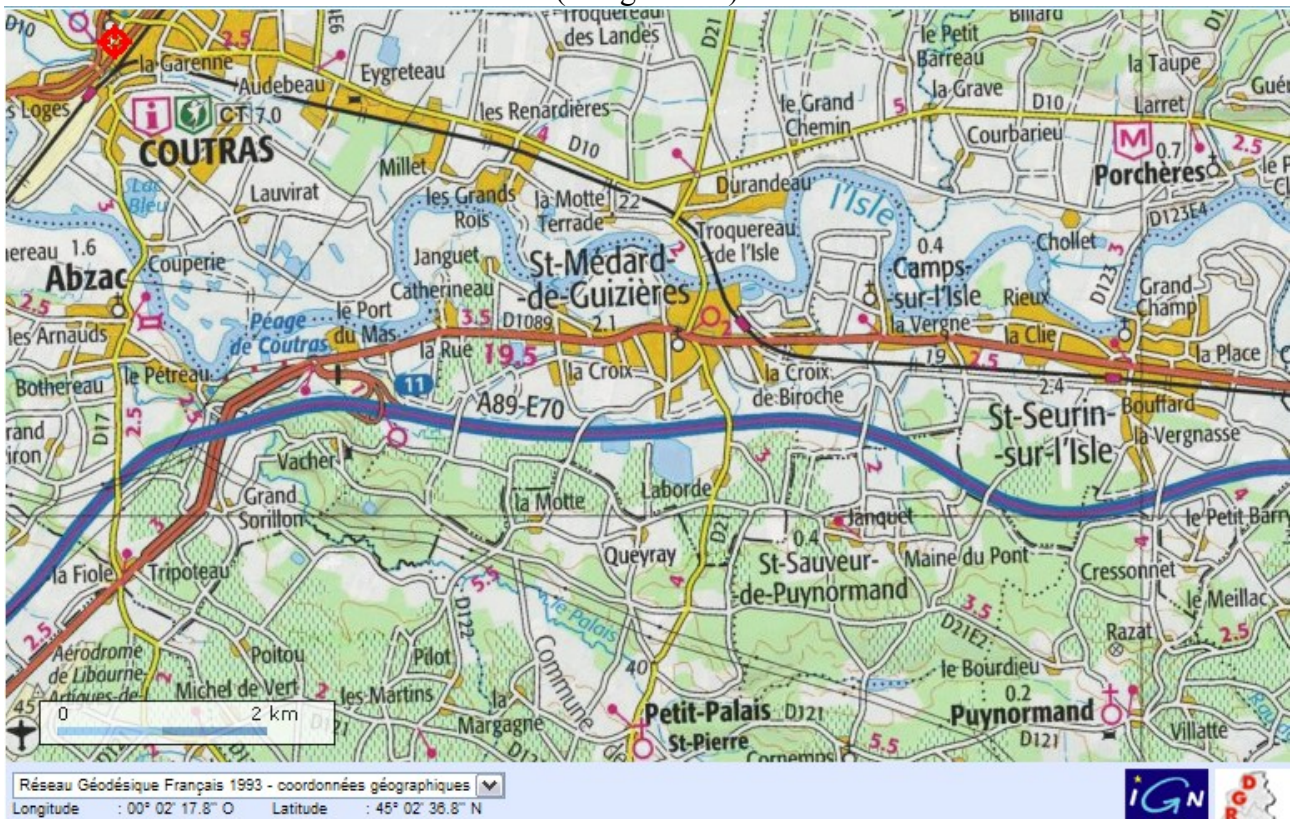

Des Lieux-dit « Maupilier » au Pays Gavache

Un des pays de peuplement de Gavaches « Coutras - st Seurin - Puymormand »
(vue générale)

carte de Cassini du XVIIIe siècle de la même région

Vue rapprochée, lieu dit « maupilet » en limite entre St Seurin et Puynormand
(en bas et au centre de l'image)

Autre région de peuplement, au sud de la précédente : à Pessac sur Dordogne près de Gensac
vue générale

vue rapprochée : lieu-dit « maupile »
(au centre de l'image)

même pays, le lieu-dit n'apparaît pas sur la carte de Cassini du XVIIIe siècle